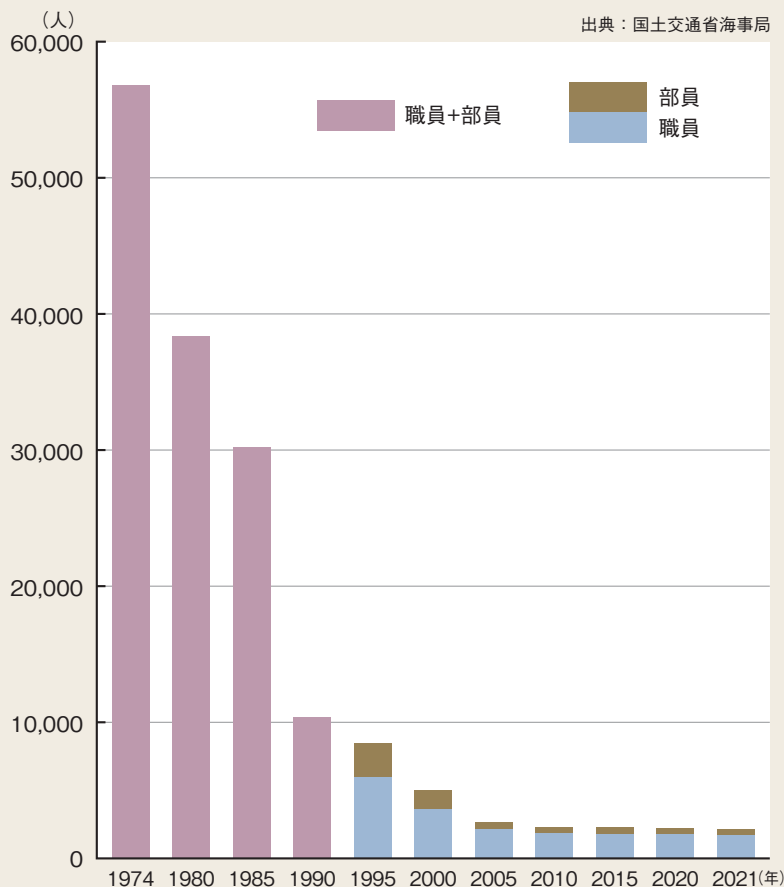

外航船員

1 外航日本人船員数

外航日本人船員は近年2,100人～2,300人で推移している。

年	外航日本人 船員数(人)	職員(人)	
		職員(人)	部員(人)
1974	56,833	—	—
1980	38,425	—	—
1985	30,013	—	—
1990	10,084	—	—
1995	8,438	5,992	2,446
2000	5,030	3,659	1,371
2005	2,625	2,153	472
2010	2,306	1,834	472
2015	2,237	1,790	447
2020	2,200	1,781	419
2021	2,165	1,767	398

(注) ①1995年～2005年は国土交通省「船員統計」による。
 ②2006年以降の数値は、国土交通省海事局調べによる。
 ③1994年以前は、職員・部員の内訳は公表されていない。

2 日本商船隊の外国人船員の割合

日本商船隊を支える外国人船員の割合は、フィリピン人が最も多く72%で、次にインド人が12%占めている。

出典：全日本海員組合 (注)2022年7月の数値。