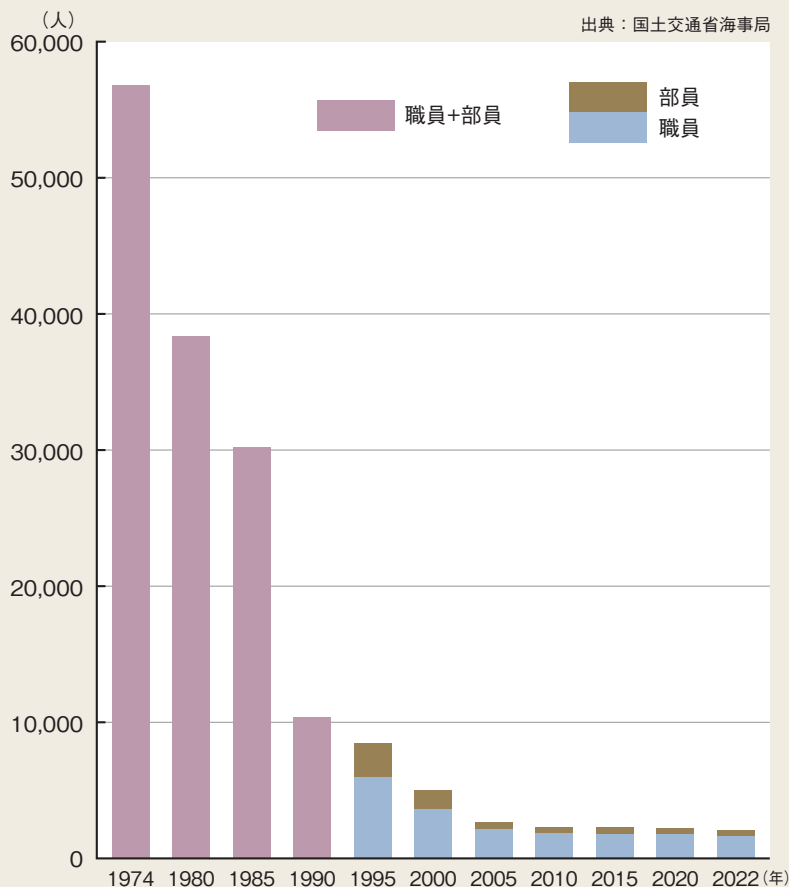

外航船員

1 外航日本人船員数

外航日本人船員は近年2,000人～2,300人で推移している。

年	外航日本人 船員数(人)	職員(人)	
		職員(人)	部員(人)
1974	56,833	—	—
1980	38,425	—	—
1985	30,013	—	—
1990	10,084	—	—
1995	8,438	5,992	2,446
2000	5,030	3,659	1,371
2005	2,625	2,153	472
2010	2,306	1,834	472
2015	2,237	1,790	447
2020	2,200	1,781	419
2022	2,062	1,633	429

(注) ①1995年～2005年は国土交通省「船員統計」による。
 ②2006年以降の数値は、国土交通省海事局調べによる。
 ③1994年以前は、職員・部員の内訳は公表されていない。

2 日本商船隊の船員の割合

日本商船隊を支える船員の割合は、フィリピン人が最も多く69.4%で、次にインド人が13.1%占めている。

出典：全日本海員組合 (注)2023年5月の数値。