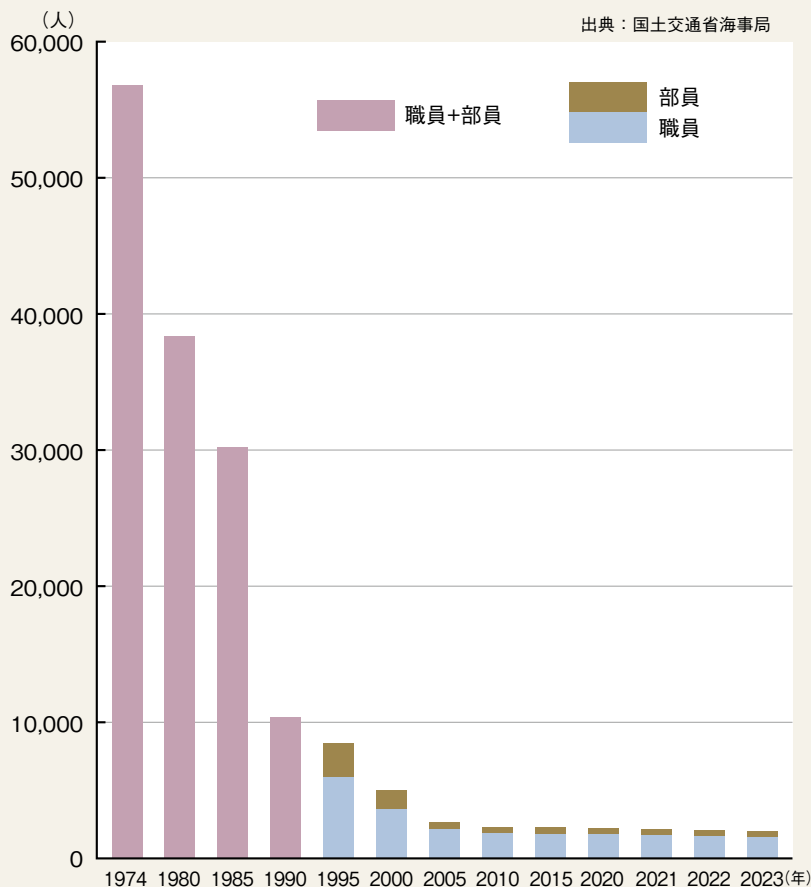

外航船員

1 外航日本人船員数

外航日本人船員は近年2,000人～2,300人で推移している。

年	外航日本人 船員数(人)	職員(人)	
		職員	部員
1974	56,833	—	—
1980	38,425	—	—
1985	30,013	—	—
1990	10,084	—	—
1995	8,438	5,992	2,446
2000	5,030	3,659	1,371
2005	2,625	2,153	472
2010	2,306	1,834	472
2015	2,237	1,790	447
2020	2,200	1,781	419
2021	2,165	1,767	398
2022	2,062	1,633	429
2023	2,017	1,631	386

(注) ①1995年～2005年は国土交通省「船員統計」による。
 ②2006年以降の数値は、国土交通省海事局調べによる。
 ③1994年以前は、職員・部員の内訳は公表されていない。

2 日本商船隊の船員の国籍別割合

日本商船隊を支える船員の国籍別割合は、フィリピン人が最も多く68.9%で、次にインド人が13.3%を占めている。

出典：全日本海員組合 (注)2024年5月の数値。